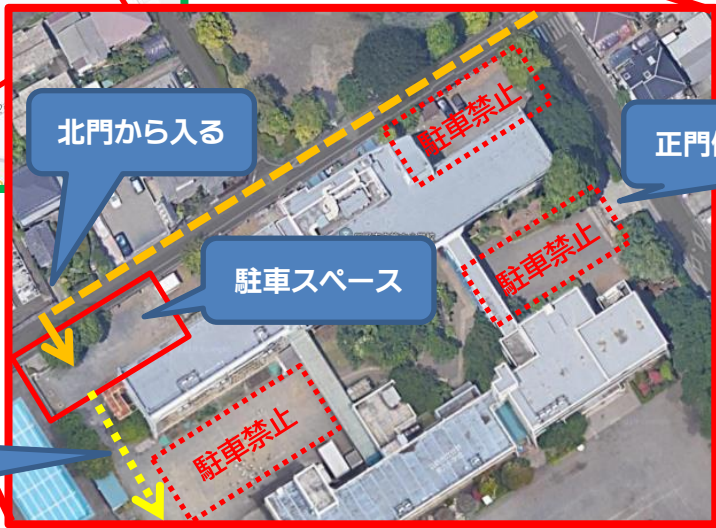

日野わかくさクラブ 日野市立第六小学校へのご案内

〒191-0062 東京都日野市多摩平3丁目21

日野バイパス(国道 20 号線)からのアクセスが便利です

国立方面から来た場合「さくら町」の交差点を左折です

グラウンドへは
体育館脇を
通って
入れます

お車は北門から入ったところの駐車スペースに止めてください